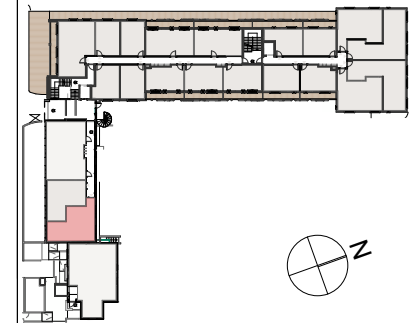

PROVISOIRE

Légendes :

- LL : Lave Linge
- VR : Volet Roulant
- PL : Placard
- SS : Sèche Serviettes

BÉCARRÉ

17, rue de Miromesnil 75008 PARIS

"LE CARRE BRIMONT"

32, AVENUE DE BRIMONT
78 400 CHATOU

PLAN DE REPERAGE

Logement n° 019

Niveau Rez de Chaussée
Type T2

Surfaces habitables

Séjour	21,22 m ²
Cuisine	4,20 m ²
Chambre	10,89 m ²
Salle d'eau	6,11 m ²

Nota: la surface des placards est incluse dans celle des pièces attenantes

SHAB 42,41 m²

Surface totale 42,41 m²

Des modifications sont susceptibles d'être apportées à ce plan en fonction des contraintes techniques ou réglementaires de la réalisation. Les emplacements des équipements figurent à titre indicatif.