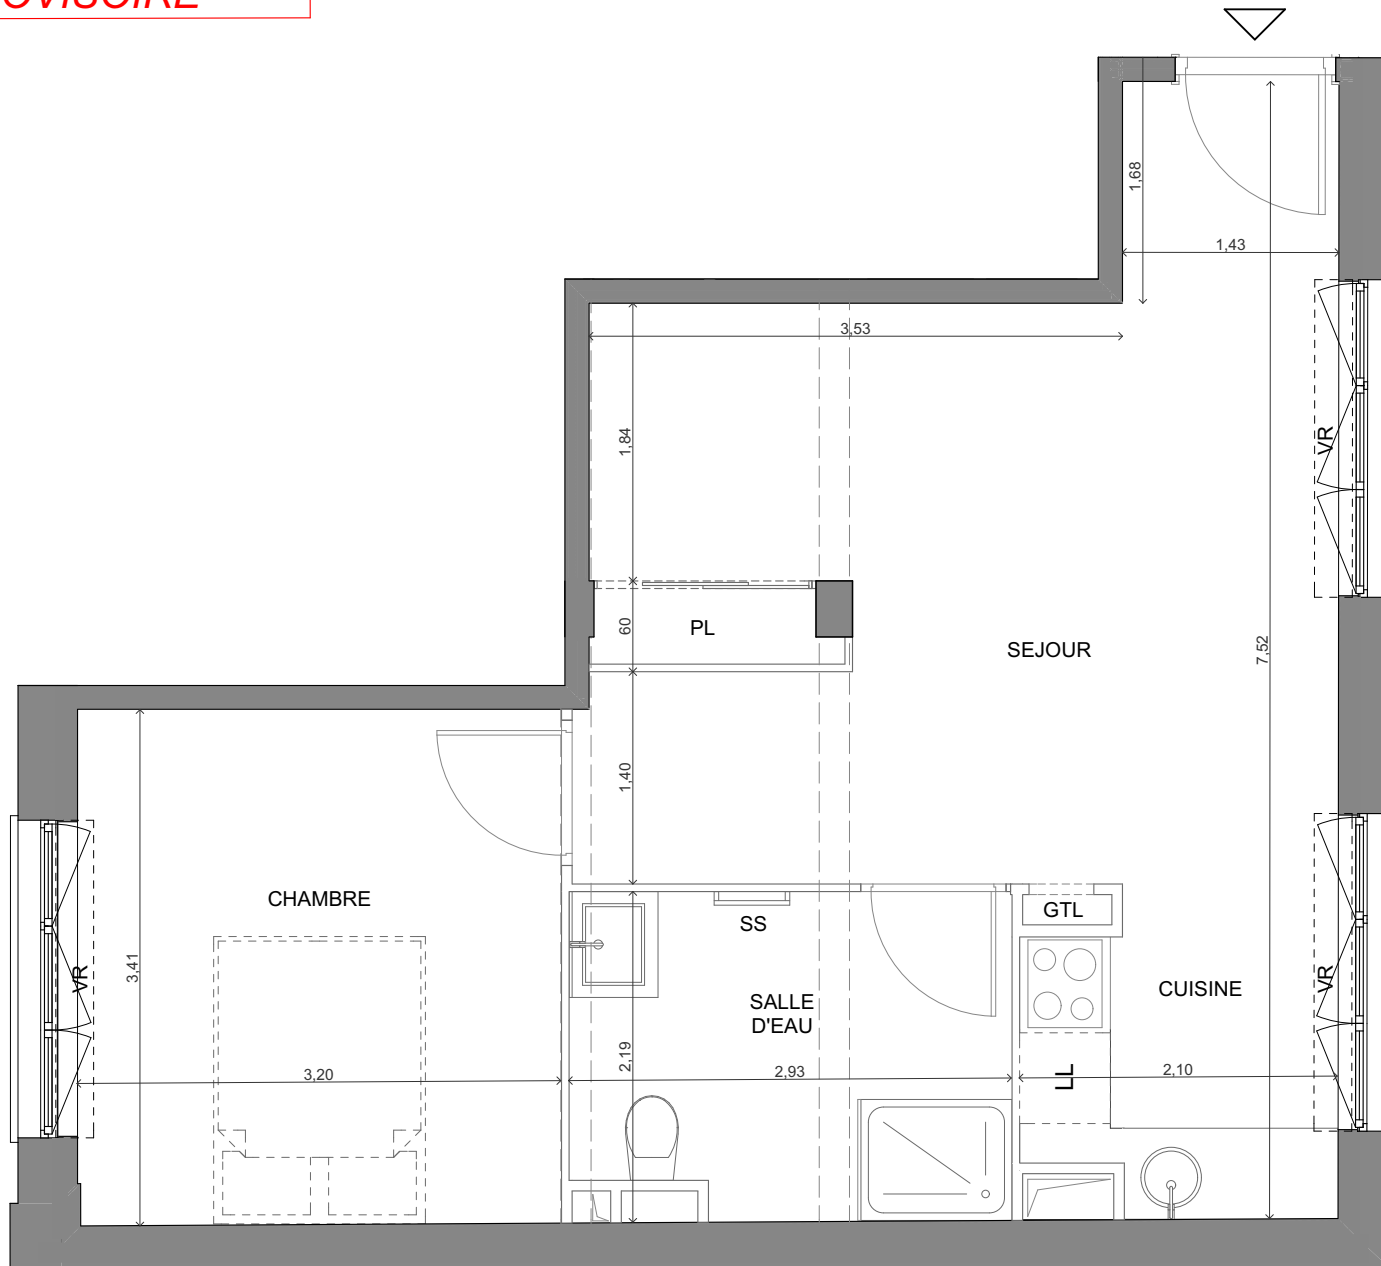

PROVISOIRE

Légendes :

- LL : Lave Linge
- VR : Volet Roulant
- PL : Placard
- SS : Sèche Serviettes

BÉCARRÉ

17, rue de Miromesnil 75008 PARIS

"LE CARRE BRIMONT"

32, AVENUE DE BRIMONT
78 400 CHATOU

PLAN DE REPERAGE

Logement n° 019

Niveau Rez de Chaussée
Type T2

Surfaces habitables

Séjour	21,22 m ²
Cuisine	4,20 m ²
Chambre	10,89 m ²
Salle d'eau	6,11 m ²

Nota: la surface des placards est incluse dans celle des pièces attenantes

SHAB 42,41 m²

Surface totale 42,41 m²

Des modifications sont susceptibles d'être apportées à ce plan en fonction des contraintes techniques ou réglementaires de la réalisation. Les emplacements des équipements figurent à titre indicatif.